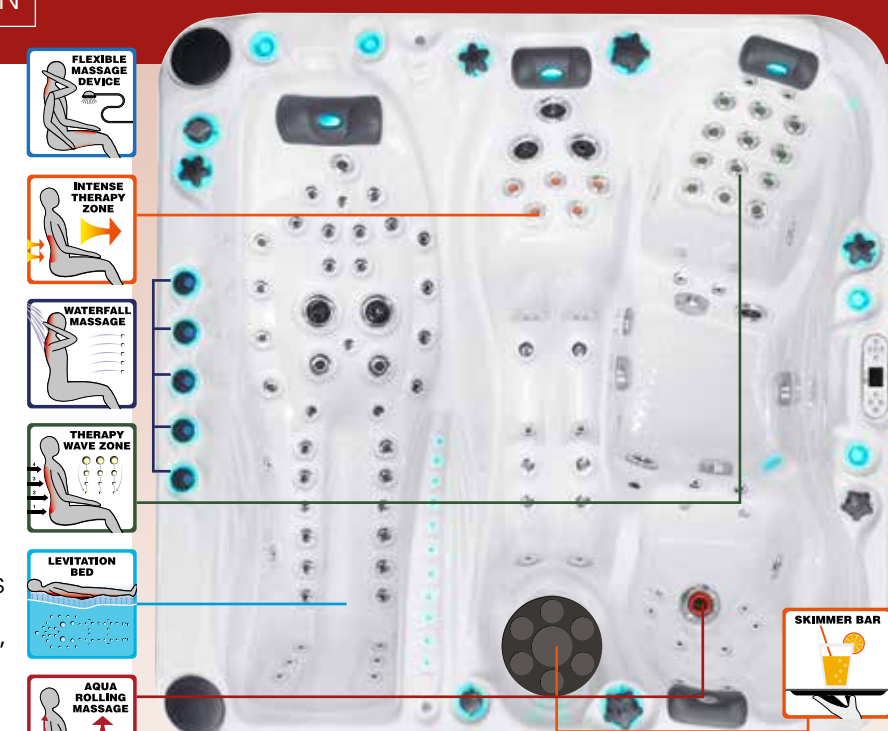

Especificaciones completas en la página 50

EUPHORIA

EXCLUSIVE COLLECTION

El spa Euphoria combina el masaje más innovador en spa jamás desarrollado con una configuración para cuatro personas que proporciona múltiples tipos de masajes vigorizantes. Passion Spas desarrolló Levitation Bed™ y permite al usuario tumbarse boca abajo o boca arriba en la cama de masaje para realizar un masaje de la cabeza a los pies tanto de frente como en la parte posterior del cuerpo. El Euphoria también cuenta con un cómodo salón y asientos de cubo, la creación de una gran cantidad de experiencias de estar y de masaje, como Aqua Rolling Massage™, Therapy Wave Zone™, Intense Therapy Zone™ y Waterfall Massage™. Los más de 100 chorros le permiten orientar cualquier parte de su cuerpo con un masaje vigorizante y la presión del chorro se puede controlar en todo el spa. El Euphoria incluye nuestro Synergy Water Maintenance System, así como la línea completa de características estándar que se ofrecen en nuestra colección de spa Signature.

Especificaciones completas en la página 50

El Spa Ecstatic es un oasis para siete personas que incorpora todos los complementos de la Colección Exclusive. Equipado con cinco asientos, una tumbona y una Levitation Bed™. La Levitation Bed™ es La Última Novedad en el mercado mundial del Spa, le permite tumbarse boca abajo o boca arriba, escoja la posición que le sea más relajante y deje que su cuerpo reciba un masaje total. El Spa Ecstatic también incorpora el Therapy Wave Zone, el masaje ideal para los músculos posteriores así como el Waterfall Massage™, específico para los músculos del cuello y nuca. Tecnológicamente avanzado, incluye sistema de audio, nuestro sistema de masaje Aqua Rolling Massage™, Aromaterapia, Synergy Water Maintenance System y con más de 150 Jets de masaje terapéuticos. En definitiva, este modelo está equipado con accesorios de tecnología puntera para obtener el más relajante de los masajes y una experiencia difícil de olvidar.