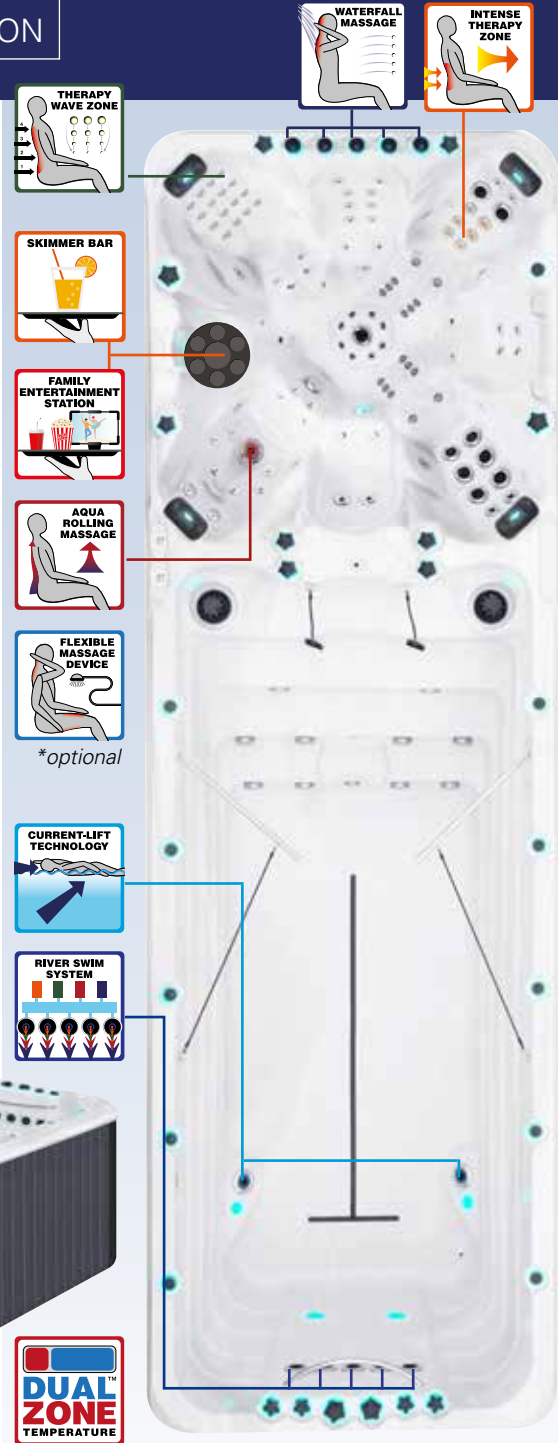

*optional

Especificaciones completas en la página 51

45

El largo carril de natación del Swimspa Vitality está equipado con el exclusivo River Swim System™ de los Passion Spas y el Current-lift Technology™, ambos funcionan exactamente como se describe en el swimspa Dynamic en la página 37. El spa está equipado con asientos de cubo profundos y anchos, cada uno de los cuales está equipado con una función terapéutica diferente. Aqua Rolling Massage™, Therapy Wave Zone, Intense Therapy Zone y Waterfall Massage están incluidos en esta impresionante gama de zonas de terapia. Estos variados masajes son apropiados para los Passion Spas y ofrecen una variada mezcla de terapias de masaje únicas. El swimspa Vitality también viene con una correa de asistencia para nadar y un asiento de fitness especialmente diseñado para utilizar el equipo de remo y las asas de fitness. Gracias a la temperatura de doble zona, usted puede realizar su entrenamiento físico a una temperatura fresca y luego disfrutar de las funciones de masaje a una temperatura cálida y relajante.

Especificaciones completas en la página 51

Features

DISEÑO PROFESIONAL

	DREAM	RENEW	RECHARGE	REFRESH	RELAX	REWIND	REPOSE
Asientos	3	2	7	4	3	7	3
Plazas Tumbadas	2	1	—	1	2	—	3
Sistema de luces led en interior Starbrite	Estándar	Estándar	Estándar	Estándar	Estándar	Estándar	Estándar
Cascada con LED	—	Estándar	—	Estándar	Estándar	—	Estándar
Reposacabezas con almohada	—	3	1	3	3	4	4
Aromaterapia	—	Estándar	Estándar	Estándar	Estándar	Estándar	Estándar