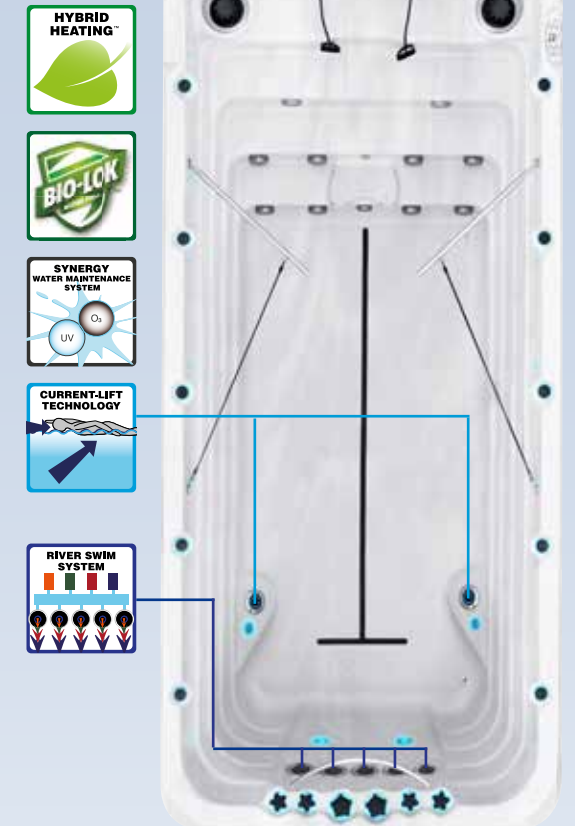

Especificaciones completas en la página 51

- Dimensiones Estándar: 500 x 228 x 126 cm
- Dimensiones Profond: 500 x 228 x 152 cm
- Chorros de natación turbo: 5
- Numero de chorros de suelo de natación: 2
- Sistema de luces led en interior Starbrite
- Wi-Fi Ready
- Hybrid Heating™
- Bio-Lok
- Synergy Water Maintenance System
- Bomba de filtración eficiente de la energía
- Capacidad Estándar: 10000 L
- Peso en vacío Estándar: 1200 KG
- Capacidad Profond: 12000 L
- Peso en vacío Profond: 1400 KG
- Current-Lift Technology™
- River Swim System