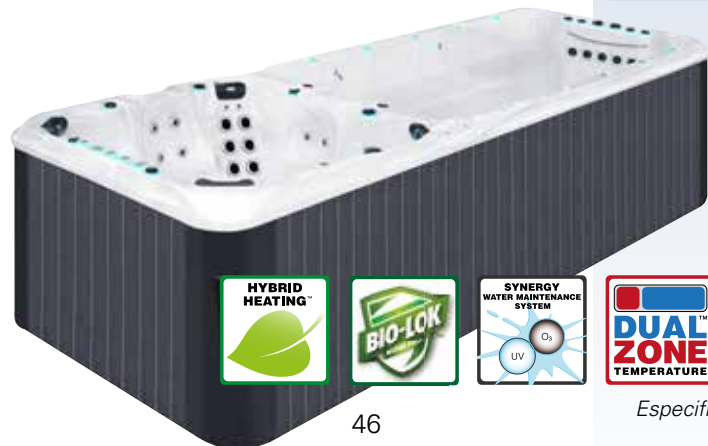

- Dimensiones Estándar: 708 x 225 x 126 cm
- Dimensiones Deep: 708 x 225 x 155 cm
- Número de asientos: 8
- Total de chorros de masaje: 70
- Chorros de natación turbo: 5
- Numero de chorros de suelo de natación: 2
- Skimmer Bar
- Aqua Rolling Massage™
- Therapy Wave Zone
- Intense Therapy Zone
- Waterfall Massage
- Sistema de luces led en interior Starbrite
- Sistema de audio con Bluetooth
- Wi-Fi Ready
- Hybrid Heating™
- Bio-Lok
- Synergy Water Maintenance System
- Bomba de filtración eficiente de la energía
- Capacidad Estándar: 13000 L
- Peso en vacío Estándar: 1600 KG
- Capacidad Profund: 15000 L
- Peso en vacío Profund: 1750 KG
- Current-Lift Technology™
- River Swim System

Especificaciones completas en la página 51

Features

DISEÑO PROFESIONAL

	DREAM	RENEW	RECHARGE	REFRESH	RELAX	REWIND	REPOSE
Asientos	3	2	7	4	3	7	3
Plazas Tumbadas	2	1	—	1	2	—	3
Sistema de luces led en interior Starbrite	Estándar	Estándar	Estándar	Estándar	Estándar	Estándar	Estándar
Cascada con LED	—	Estándar	—	Estándar	Estándar	—	Estándar
Reposacabezas con almohada	—	3	1	3	3	4	4
Aromaterapia	—	Estándar	Estándar	Estándar	Estándar	Estándar	Estándar

FISIOTERAPIA

Aqua Rolling Massage™	—	—	—	—	—	—	—
Chorros de agua	20	32	46	26	30	40	50
Chorros de inyección de aire	—	8	14	8	6	16	10
Bomba de masaje	5HP	5HP	5HP	5HP	5HP	5HP	5HP
Bomba de filtración	—	1/4 HP	1/4 HP	1/4 HP	1/4 HP	1/4 HP	1/4 HP
Bomba de aire	—	½ HP	½ HP	½ HP	½ HP	½ HP	½ HP

AGUA PERFECTA

Chorros de ozono	—	1	1	1	1	1	1
Sistema de Saneamiento de ozono	—	Estándar	Estándar	Estándar	Estándar	Estándar	Estándar
Filtro descremada	Estándar	Estándar	Estándar	Estándar	Estándar	Estándar	Estándar
Drenaje por gravedad	Estándar	Estándar	Estándar	Estándar	Estándar	Estándar	Estándar
Synergy Water Maintenance System	—	—	—	—	—	—	—

AMIGABLE CON EL PLANETA

Sistema de bloqueo de calor	Estándar	Estándar	Estándar	Estándar	Estándar	Estándar	Estándar
Aislamiento de poliuretano en el casco del spa	Estándar	Estándar	Estándar	Estándar	Estándar	Estándar	Estándar
Aislamiento triple	—	Estándar	Estándar	Estándar	Estándar	Estándar	Estándar
Hybrid Heating™	Estándar	Estándar	Estándar	Estándar	Estándar	Estándar	Estándar
5/4 Ultra Eficiente del Caminar-en la cubierta	Optativo	Optativo	Optativo	Optativo	Optativo	Optativo	Optativo

DISEÑO DE PRECISIÓN

Panel del gabinete con aislamiento	Estándar	Estándar	Estándar	Estándar	Estándar	Estándar	Estándar
Suelo Everlast™ de alta densidad	—	Estándar	Estándar	Estándar	Estándar	Estándar	Estándar
Cubierta del spa de alta densidad	—	Estándar	Estándar	Estándar	Estándar	Estándar	Estándar

PROTECCIÓN PARA USTED

Equipo Garantía	2 Año	2 Año	2 Año	2 Año	2 Año	2 Año	2 Año
Garantía de superficie	5 Año	5 Año	5 Año	5 Año	5 Año	5 Año	5 Año
Estructura Garantía	10 Año	10 Año	10 Año	10 Año	10 Año	10 Año	10 Año