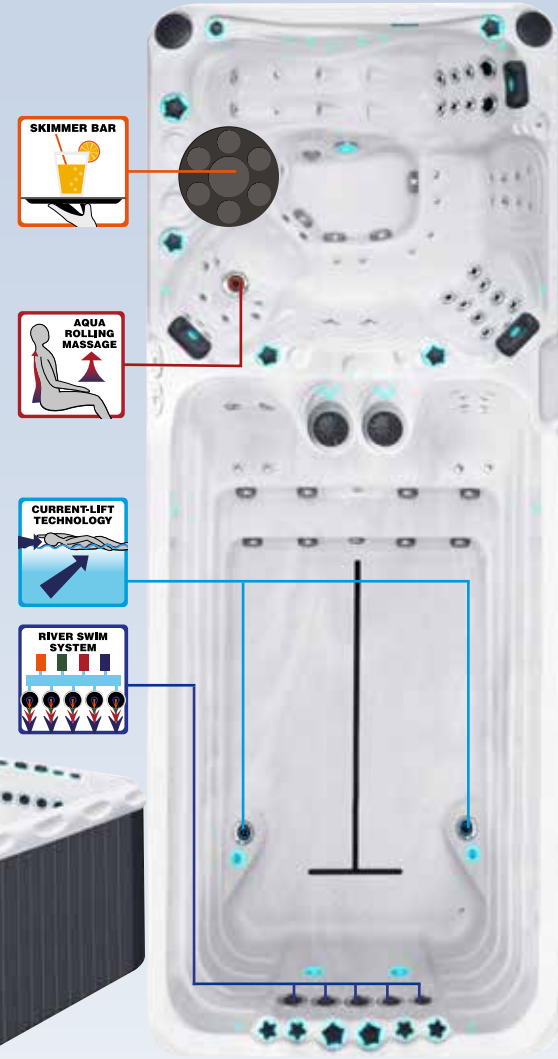

NUEVO MODELO 2020

passion
spas | sport collection

Especificaciones completas en la página 51

El Swimspa Dynamic es una excelente mezcla de dos mundos. Por un lado, usted tiene todos los beneficios de comodidad y terapia del spa Pleasure, y por otro lado, la función de natación que está equipada con el sistema único de River Swim System y el Current Lift Technology (page 37) vea para más información la página 37. Si usted disminuye la intensidad del River Swim System™ (page 37), el Current-Lift Technology™ se activa automáticamente, permitiendo que el nadador permanezca en la posición de decúbito prono.

- Dimensiones Estándar: 590 x 227 x 126 cm
- Dimensiones Profond: 590 x 227 x 155 cm
- Número de asientos: 7
- Número de plazas tumbadas: 1
- Total de chorros de masaje: 56
- Chorros de natación turbo: 5
- Numero de chorros de suelo de natación 2
- Skimmer Bar
- Aqua Rolling Massage™
- Sistema de luces led en interior Starbrite
- Sistema de audio con Bluetooth
- Wi-Fi Ready
- Hybrid Heating™
- Bio-Lok
- Synergy Water Maintenance System
- Bomba de filtración eficiente de la energía
- Capacidad Estándar: 10500 L
- Peso en vacío Estándar: 1300 KG
- Capacidad Profond: 12500 L
- Peso en vacío Profond: 1500 KG
- Current-Lift Technology™
- River Swim System