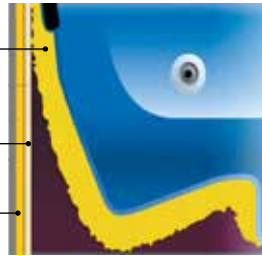

Aislamiento de capa triple

- Aislamiento de poliuretano en el casco del spa
- Manta aislante envuelta alrededor de toda la plomería
- Panel del gabinete con aislamiento