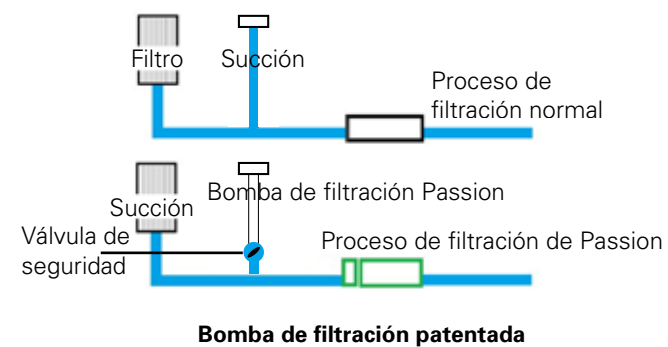

PASSION SPAS AMIGABLE CON EL PLANETA

Tecnología de Hybrid Heating™ galardonada por su excepcional eficiencia energética.

Mientras que usted está disfrutando de su Passion spa, está siendo un buen administrador de su presupuesto y el medio ambiente. Passion spas están diseñados para reducir el consumo de energía a través de una variedad de características innovadoras. el Hybrid Heating™ suplementa el calor producido por el calentador eléctrico. Bombas de masaje especialmente diseñadas agitan las moléculas de agua, que a través de la fricción, generan calor y de esta forma reducen el consumo de energía por el calentador. Nuestros controles programables le permiten establecer el momento en el que su spa se enciende y se apaga, y la bomba de filtración de baja potencia usa solo una pequeña cantidad de electricidad para mantener el agua limpia y reluciente. El aislamiento de triple capa, cubierta de seguridad extragruesa y apoyo en el suelo everlast™, envuelven su Passion spa con uno de los diseños más eficaces de contención de calor disponibles.

PASSION SPAS AGUA PERFECTA

Agua sorprendentemente clara debido a la sinergia de nuestro sistema de purificación de agua.