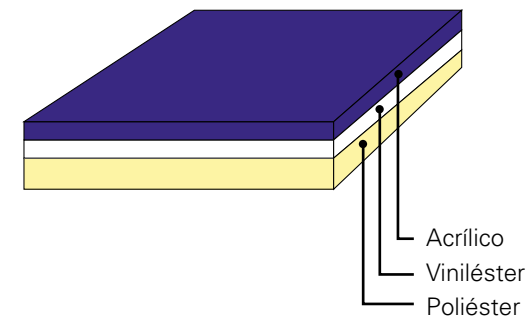

PASSION SPAS DISEÑO DE PRECISIÓN

Diseño y construcción que hacen de los Passion Spas los mejores en cuanto integridad estructural.

Los Spas Passion están diseñados para rendir y están contruidos para durar. Los componentes de calidad y la fabricación precisa se combinan para crear los spas con más funciones e innovaciones disponibles en el mercado. Nuestro casco de acrílico está reforzado con laminados de resina viniléster que se aplican a mano. El casco tiene una estructura de soporte sintético duradero que garantiza que usted pueda disfrutar de su spa durante los próximos años. Toda la base del spa está cerrada con nuestro suelo sintético Everlast™, proporcionando apoyos de seguridad integrales e integridad estructural. Passion Spas ofrecen un diseño superior, componentes de calidad y artesanía experimentada en un spa, el cual usted y su familia podran disfrutar por muchos años.