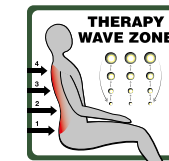

Levitation Bed™

Levitation bed™ es la función más innovadora de spa de masajes disponible. Experimentar este masaje le dará una sensación de estar flotando, ya que su cuerpo está completamente envuelto en un suave masaje donde se puede ajustar la intensidad y el efecto. Puede acostarse boca abajo o boca arriba, con lo que recibe el masaje de la cabeza a los pies que es simplemente increíble. Levitation Bed™ es el único de su clase y Passion Spas lo ofrece en exclusiva.

Flexible Massage Device

Con el Flexible Massage Device puede determinar manualmente en qué parte de su cuerpo desea recibir el masaje terapéutico. El chorro rotativo estimula los músculos frotándolos con agua tibia. De esta manera usted puede guiar flexiblemente su masaje a su hombro, cadera, rodilla o tobillo o a cualquier lugar donde necesite un masaje con agua tibia.

Neck Relief Massage™

El Neck Relief Massage™ es una nueva terapia creada especialmente por Passion Spas que se centra en aflojar los músculos del cuello masajeando de arriba a abajo los músculos del cuello y los hombros. Sus músculos son frotados por la terapia de agua caliente. Esta técnica de masaje mejorará la circulación sanguínea, le hará sentir positivo y le dará un impulso de energía.

Therapy Wave Zone™

Therapy Wave Zone™ es un masaje que comienza en la espalda baja y poco a poco se abre camino desde la zona lumbar a los hombros y el cuello. Imita la sensación de un rodillo acolchado que le recorre la espalda, calma los músculos.