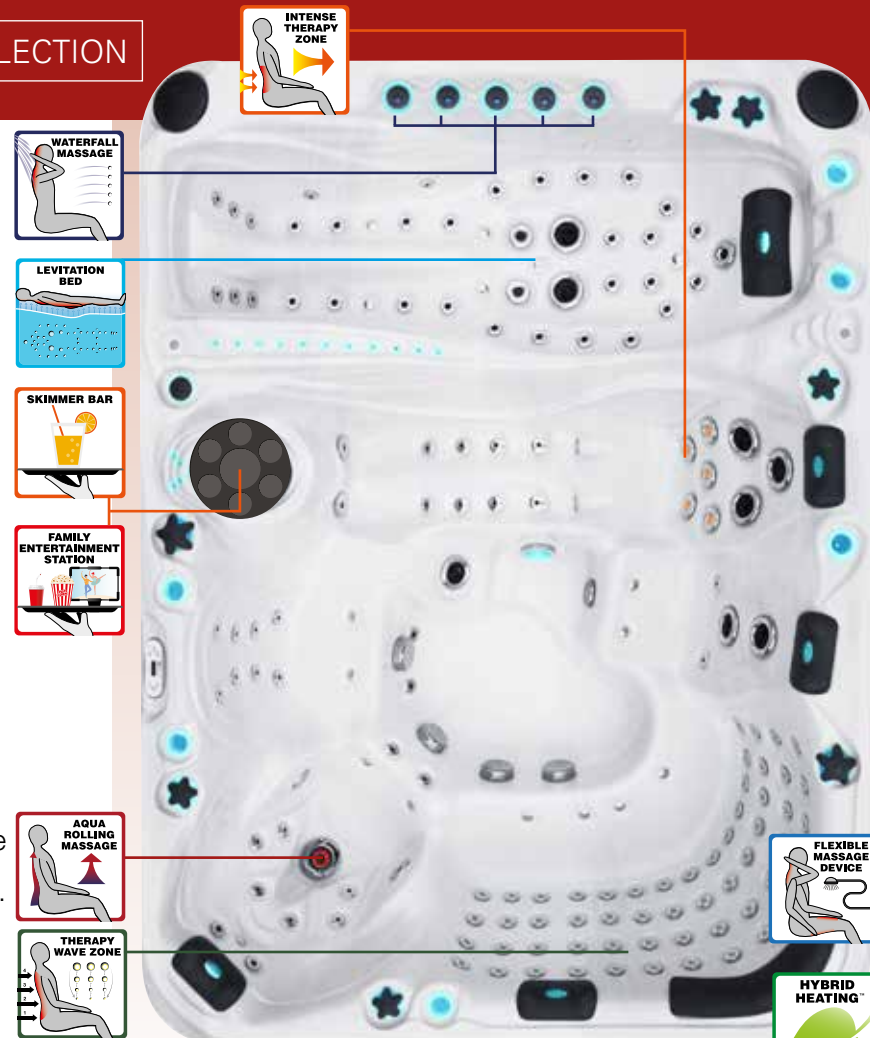

El Spa Ecstatic es un oasis para siete personas que incorpora todos los complementos de la Colección Exclusive. Equipado con cinco asientos, una tumbona y una Levitation Bed™. La Levitation Bed™ es La Última Novedad en el mercado mundial del Spa, le permite tumbarse boca abajo o boca arriba, escoja la posición que le sea más relajante y deje que su cuerpo reciba un masaje total. El Spa Ecstatic también incorpora el Therapy Wave Zone, el masaje ideal para los músculos posteriores así como el Waterfall Massage™, específico para los músculos del cuello y nuca. Tecnológicamente avanzado, incluye sistema de audio, nuestro sistema de masaje Aqua Rolling Massage™, Aromaterapia, Synergy Water Maintenance System y con más de 150 Jets de masaje terapéuticos. En definitiva, este modelo está equipado con accesorios de tecnología puntera para obtener el más relajante de los masajes y una experiencia difícil de olvidar.

- Dimensiones: 305 x 228 x 91 cm
- Número de asientos: 5
- Número de plazas tumbadas: 2
- Total de chorros de masaje: 150
- Skimmer Bar
- Aqua Rolling Massage™
- Therapy Wave Zone
- Intense Therapy Zone
- Waterfall Massage
- Levitation Bed
- Sistema de Masaje Soft Air
- Sistema de Luces Led en interior Starbrite
- Sistema de audio con Bluetooth
- Wi-Fi Ready
- Hybrid Heating™
- Bio-Lok
- Synergy Water Maintenance System
- Bomba de filtración eficiente de la energía
- Capacidad: 1650 L
- Peso en vacío: 500 KG

Especificaciones completas en la página 50