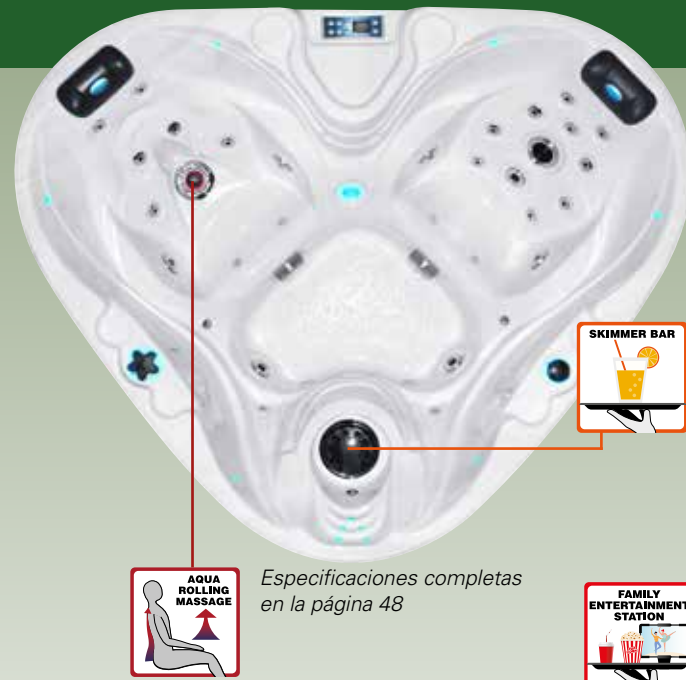

*optional

Especificaciones completas en la página 48

HEART SIGNATURE COLLECTION

El Spa Heart es una obra de arte del departamento de diseño de Passion Spas. Los dos cómodos asientos ofrecen a cada uno una experiencia de masaje diferente, que puede disfrutar junto con su pareja. El Heart ofrece nuestro patentado y exclusivo Aqua Rolling Massage™, que es similar a los poderosos toques de un terapeuta de masaje, que comienza en la zona lumbar y subiendo hasta el cuello. La gran ventaja de tener esta función de masaje implementada: terapia de masaje renovadora disponible las 24 horas del día, ¡no es necesaria una cita! La hermosa iluminación LED proporciona una experiencia encantadora y garantiza que todas las noches sean "noches de cita".

- Dimensiones: 210 x 170 x 78 cm
- Número de asientos: 2
- Total de chorros de masaje: 38
- Skimmer Bar
- Aqua Rolling Massage™
- Sistema de Masaje Soft Air
- Sistema de Luces Led en interior Starbrite
- Hybrid Heating™
- Bio-Lok
- Synergy Water Maintenance System
- Bomba de filtración eficiente de la energía
- Capacidad: 800 L
- Peso en vacío: 200 KG

**NUEVO
MODELO
2020**

Especificaciones completas en la página 48

*optional

passion
spas | signature collection

SOULMATE SIGNATURE COLLECTION

El Soulmate es un Spa compacto de la colección Signature de Passion Spas. Combina dos acogedoras tumbonas con el masaje intenso del exclusivo asiento Aqua Rolling Therapy. Ambas tumbonas ofrecen cómodos asientos para personas de diferentes alturas, así como diferentes terapias de masaje. El spa está equipado con iluminación Led, impresionante con luces bajas o por la noche si el spa está situado al aire libre. Todos los controles, las almohadillas y los enbellecedores de esquina del gabinete están iluminados, todo esto junto con el sistema de sonido Passion Spas, lo convierte en una experiencia mágica. El Soulmate es una excelente opción si está buscando un spa compacto para usted y su pareja.