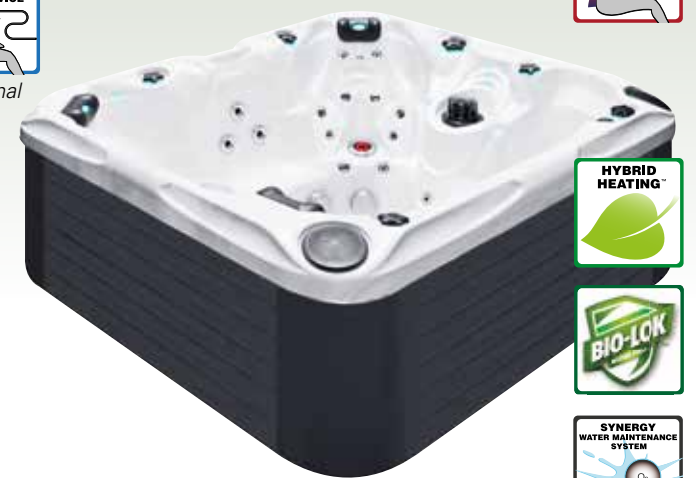

Especificaciones completas en la página 48

*optional

PLEASURE

SIGNATURE COLLECTION

El Spa Pleasure ha sido diseñado cuidando los más mínimos detalles y construido para durar eternamente. Hemos mejorado la ergonomía, dando mejora lumbar a los asientos e incorporado mejoras en el masaje, todo combinado para hacer de este spa el modelo a elegir para la terapia personal. El Aqua Rolling Massage™ es un buen ejemplo de las novedades incluidas en este spa. Trabajando a la máxima potencia genera un flujo intenso de masaje que trabaja toda su espalda, desde la parte lumbar hasta la nuca. La intensidad del masaje es personalizable, usted podrá ajustar los jets para obtener su propio diseño y así ajustarlo a las necesidades de su cuerpo. Viene equipado de serie con Soft Air Massage, Luz Led Star Brite Led y con sistema de Aromaterapia y como es de esperar, la Serie Signature viene equipada de serie con sistema musical MP3, altavoces incorporados e integrados en la estructura del spa. No es de extrañar que el Spa Pleasure este reconocido como uno de los Spas más populares en el mercado.

*optional

SOLACE

SIGNATURE COLLECTION

El Spa Solace es un spa para 5 personas con asientos extra grandes siendo el más espacioso de tamaño medio de hidro-masaje. Este spa fue cuidadosamente diseñado para la máxima relajación y los beneficios terapéuticos. Construido con 58 chorros de agua en total, el Solace tiene dos asientos de la anchura de un banco, asientos de cubo de dos plazas una tumbona. Uno de los asientos de cubo cuenta con nuestro exclusivo sistema Aqua Rolling Massage™, empujando el agua hasta la espalda, creando un efecto de masaje vigoroso.