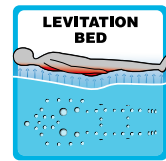

Passion Spas ofrece el masaje en spa más innovador o de masajes se haya desarrollado Fisioterapia. Cada Pasión Spa tiene una variedad de funciones de masaje que va a crear lo último en el alivio de hidroterapia para usted. A través de años de experiencia y una estrecha cooperación con los fisioterapeutas, hemos diseñado una variedad de experiencias de masaje que son únicos para Passion Spas.

Aqua Rolling Massage™

Nuestro exclusivo Aqua Rolling Massage™ propulsa el agua hasta la parte posterior del asiento a través de recovecos especialmente diseñados en el casco del spa. La resultante agitación del agua crea un masaje vigoroso que trabaja en los músculos de toda la espalda.

Intense Therapy Zone™

Intense Therapy Zone™ proporciona un masaje penetrante y concentrado en la parte baja de la espalda. La intensidad de la presión se puede ajustar. Solo Passion Spas le ofrece un sistema terapéutico en los músculos de la espalda baja que le permite aislar zonas específicas con la intensidad del masaje que desee.

Flexible Massage Device

Con el Flexible Massage Device puede determinar manualmente en qué parte de su cuerpo desea recibir el masaje terapéutico. El chorro rotativo estimula los músculos frotándolos con agua tibia. De esta manera usted puede guiar flexiblemente su masaje a su hombro, cadera, rodilla o tobillo o a cualquier lugar donde necesite un masaje con agua tibia.