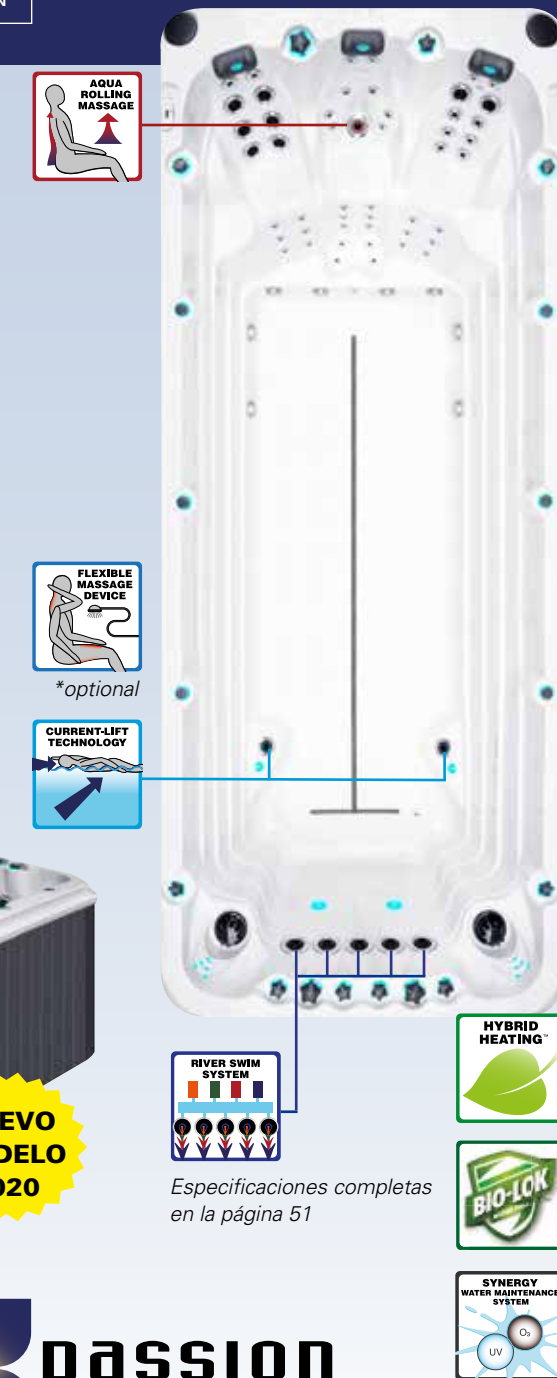

Especificaciones completas en la página 51