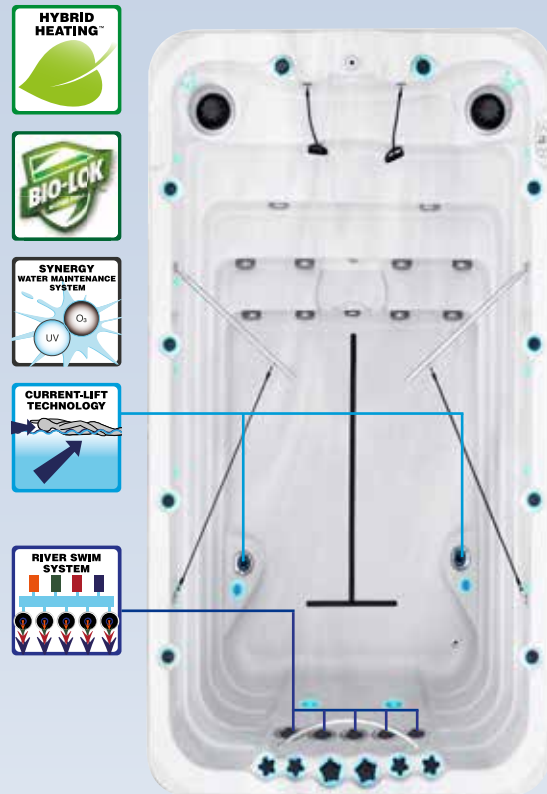

Especificaciones completas en la página 51

- Dimensiones Estándar: 400 x 228 x 126 cm
- Dimensiones Profond: 400 x 228 x 152 cm
- Chorros de natación turbo: 5
- Numero de chorros de suelo de natación 2
- Sistema de luces led en interior Starbrite
- Wi-Fi Ready
- Hybrid Heating™
- Bio-Lok
- Synergy Water Maintenance System
- Bomba de filtración eficiente de la energía
- Capacidad Estándar: 7500 L
- Peso en vacío Estándar: 1200 KG
- Capacidad Profond: 9000 L
- Peso en vacío Profond: 1400 KG
- Current-Lift Technology™
- River Swim System

Los spas de natación de la colección Fitness de Passion Spas han sido especialmente desarrollados por el equipo de diseño de Passion Spas para ofrecer opciones de Aquagym. Proporcionan una variedad de actividades divertidas y saludables para su entrenamiento, todo en la comodidad de su propia casa.

Swim-Assist Tether System

Además de nadar contra el exclusivo River Swim System fluvial con el uso de Current-Lift Technology (37), puede usar el sistema de entrenamiento de la correa de sujeción de asistencia en la natación para añadir dimensión a su gama de opciones de natación. El sistema de entrenamiento Swim-Assist Tether te mantendrá centrado en el spa de natación, permitiéndote nadar o caminar a cualquier velocidad con una fricción mínima en las articulaciones. Esto aumentará la velocidad a la cual usted quema calorías y fortalecerá sus músculos. El sistema de fijación de natación está incluido de serie en todas las piscinas de la colección Fitness.

Resistant cords

Los cordones resistentes se utilizan para rizos, extensiones de tríceps, presiones en el pecho, tirones de hombros y tirones de espalda. Estos ejercicios de la parte superior del cuerpo están

específicamente diseñados para fortalecer la fuerza y la estabilidad del núcleo lumbar. Los cordones pueden variar de tamaño para acomodar desde principiantes hasta acondicionamiento avanzado. Los cordones de resistencia también se incluyen de serie en las piscinas de la colección Fitness.

Rowing Exercise

Todas las piscinas de la colección Fitness tienen un asiento Aqua-gym en su diseño. Use este asiento cuando haga sus ejercicios en la Aqua Rowing Machine. Una combinación de remos de acero inoxidable y bandas elásticas que se sujetan a los anclajes giratorios que le permiten realizar todo el movimiento de remo. Este es un excelente ejercicio para la parte superior del cuerpo y el abdomen. La máquina de remo Aqua Rowing también se incluye de serie en todas las bañeras de la colección Fitness.