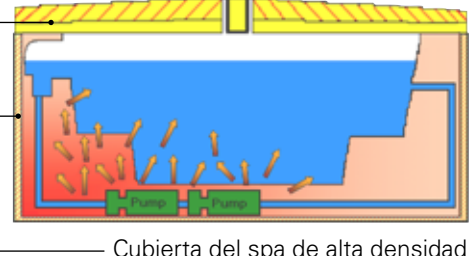

PASSION SPAS AGUA PERFECTA

Agua sorprendentemente clara debido a la sinergia de nuestro sistema de purificación de agua.

Passion Spas están equipados con un sistema de purificación de agua de múltiples facetas que ayuda a mantener el agua cristalina y reduce la necesidad de saneamiento y mantenimiento del agua adicional. El único propósito de nuestra patentada bomba de filtración es sacar el agua a través del filtro del spa, asegurando así que el agua está siendo constantemente filtrada, independientemente de si las bombas de masaje están operando. El agua es verificada por medio de nuestro sistema de ozono muy eficaz y, en nuestras colecciones Signature y Exclusive, está más purificada con nuestro sistema de saneamiento UV. La combinación de filtración 100%, el saneamiento de ozono y la purificación UV crean nuestro Synergy Water Maintenance System que crea lo más avanzado en agua clara.

Aislamiento de capa triple

- Aislamiento de poliuretano en el casco del spa
- Manta aislante envuelta alrededor de toda la plomería
- Panel del gabinete con aislamiento

Sistema de bloqueo del calor

- Cubierta del spa de alta densidad
- Suelo Everlast™ de alta densidad
- Aislamiento triple