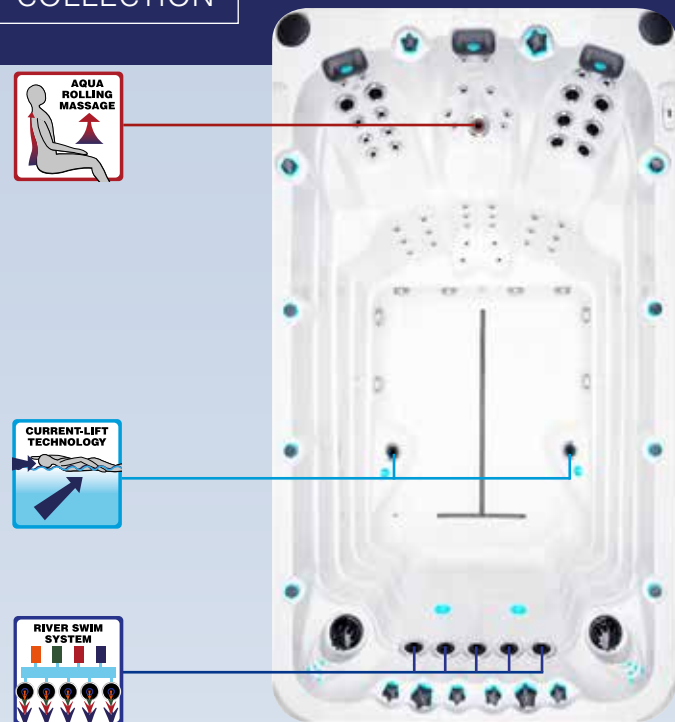

ACTIVITY 1 / ACTIVITY 1 DEEP

SPORT COLLECTION

El Activity 1 Swim Spa es un compacto spa de natación que combina 3 sillas de masaje con el River Swim System, que le permite nadar vigorosamente mientras mantiene su cabeza cómodamente sobre el nivel del agua. La fuerza y el flujo de la corriente son completamente ajustables y se pueden usar en combinación con nuestra tecnología exclusiva de Current Lift Technology (page 37), lo que le permite permanecer propenso en el agua incluso mientras nadan a un ritmo más lento. Los tres asientos de masaje están diseñados para diferentes longitudes del cuerpo e incorporan técnicas de masaje especialmente diseñadas, incluido nuestro exclusivo Passion Spas Aqua Rolling Massage™, una de nuestras funciones de masaje más populares y efectivas.

- Dimensiones Estándar: 394 x 226 x 126 cm
- Dimensiones Profond: 394 x 226 x 152 cm
- Número de asientos: 3
- Total de chorros de masaje: 50
- Chorros de natación turbo: 5
- Numero de chorros de suelo de natación: 2
- Aqua Rolling Massage™
- Sistema de luces led en interior Starbrite

- Sistema de audio con Bluetooth
- Wi-Fi Ready
- Hybrid Heating™
- Bio-Lok
- Synergy Water Maintenance System
- Bomba de filtración eficiente de la energía
- Capacidad Estándar: 7500 L
- Peso en vacío Estándar: 1200 KG
- Capacidad Profond: 9000 L
- Peso en vacío Profond: 1400 KG
- Current-Lift Technology™
- River Swim System

Especificaciones completas en la página 51