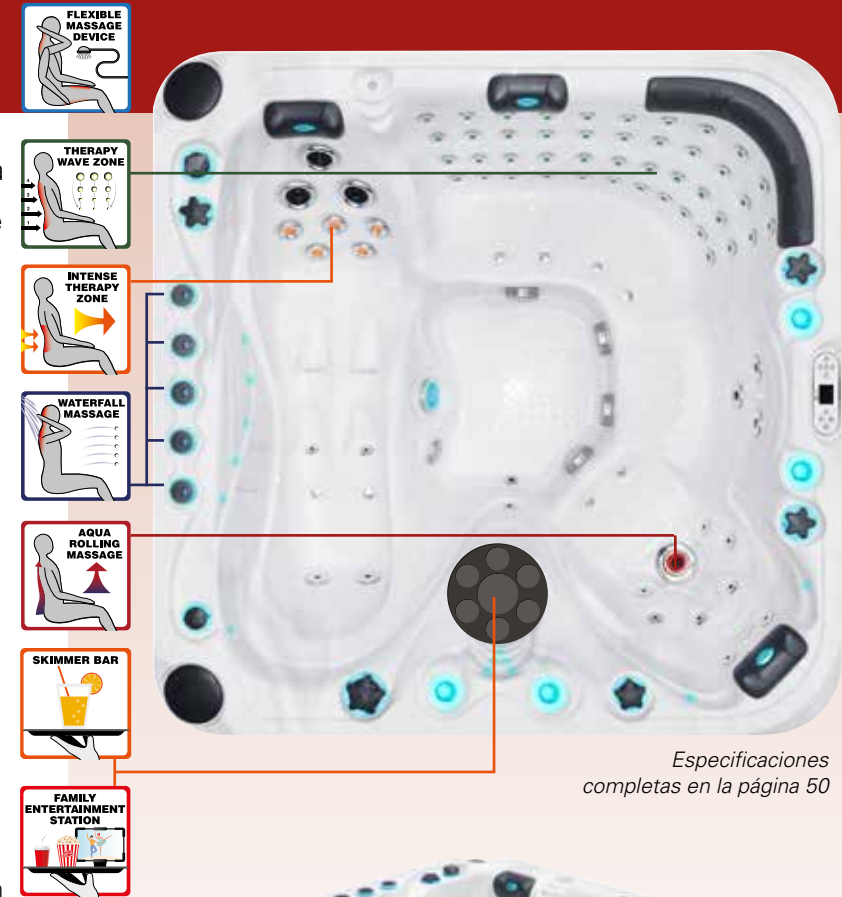

- Dimensiones: 230 x 155 x 91 cm
- Número de asientos: 2
- Número de plazas tumbadas: 1
- Total de chorros de masaje: 60
- Skimmer Bar
- Aqua Rolling Massage™
- Therapy Wave Zone
- Intense Therapy Zone
- Waterfall Massage
- Sistema de Masaje Soft Air
- Sistema de luces Led en interior Starbrite
- Sistema de audio con Bluetooth
- Wi-Fi Ready
- Hybrid Heating™
- Bio-Lok
- Synergy Water Maintenance System
- Bomba de filtración eficiente de la energía
- Capacidad: 875 L
- Peso en vacío: 275 KG

Especificaciones completas en la página 50

FELICITY

EXCLUSIVE COLLECTION

Como parte de la colección Exclusive, Felicity hace honor a su nombre. El asiento de ondas para dos personas permite un acogedor masaje uno al lado del otro para usted y su pareja. Y, como parte de la colección Exclusive, Felicity incorpora la experiencia más avanzada y excitante del masaje que ofrecemos. Aqua Rolling Massage™, Therapy Wave Zone™, Waterfall Massage™ e Intense Therapy Zone™, vienen todos de serie en este increíble spa. Por supuesto, Felicity también incorpora un sistema de audio, Synergy Water Maintenance System y nuestro exclusivo Hybrid Heating™, por lo que es un spa de lujo que realmente le ofrecerá años de encantadora relajación terapéutica para usted y su familia.

- Dimensiones: 213 x 213 x 91 cm
- Número de asientos: 4
- Número de plazas tumbadas: 1
- Total de chorros de masaje: 78
- Skimmer Bar
- Aqua Rolling Massage™
- Therapy Wave Zone
- Intense Therapy Zone
- Waterfall Massage
- Sistema de Masaje Soft Air
- Sistema de luces Led en interior Starbrite
- Sistema de audio con Bluetooth
- Wi-Fi Ready
- Hybrid Heating™
- Bio-Lok
- Synergy Water Maintenance System
- Bomba de filtración eficiente de la energía
- Capacidad: 1490 L
- Peso en vacío: 390 KG