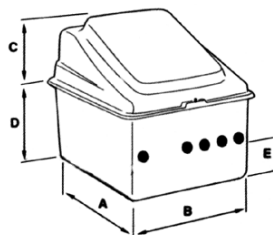

Descripción	Código	Peso Kg.
Para filtros Ø 450-50	00617	43
Para filtros Ø 600-65	00616	87
Para filtros Ø 750-90	00618	126

**SEMIENTERRADOS**

Prefabricados en poliéster, fibra de vidrio color marfil

Descripción	Código	Peso Kg.
Para filtros Ø 450-500-60	00619	30
Para filtros Ø 65	00621	35
Para filtros Ø 75	00620	50

**MODELO ROCA SEMIENTERRADO**

Con las mismas medidas que los anteriores.

Descripción	Código	Peso Kg.
Para filtros Ø 450-500-60	00624	40

Cotas	00618	00617	00616
A	1500	1000	1200
B	1200	1000	1000
C	1220	900	925
D	70	70	70
E	1035	725	740