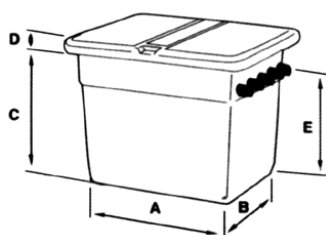

Descripción	Código	Peso Kg.
Para filtros Ø 450-50	00617	43
Para filtros Ø 600-65	00616	87
Para filtros Ø 750-90	00618	126

**SEMIENTERRADOS**

Prefabricados en poliéster, fibra de vidrio color marfil

Descripción	Código	Peso Kg.
Para filtros Ø 450-500-60	00619	30
Para filtros Ø 65	00621	35
Para filtros Ø 75	00620	50

**MODELO ROCA SEMIENTERRADO**

Con las mismas medidas que los anteriores.

Descripción	Código	Peso Kg.
Para filtros Ø 450-500-60	00624	40

Cotas	00618	00617	00616
A	1500	1000	1200
B	1200	1000	1000
C	1220	900	925
D	70	70	70
E	1035	725	740